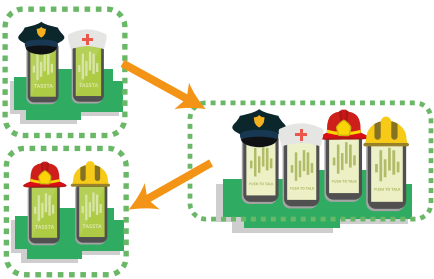

T.Flex se ejecuta en paralelo con sus otras aplicaciones, permitiéndole realizar sus actividades de negocio cotidianas. Completamente administrada por T.Commander, la aplicación T.Flex siempre está bajo su control.

LLAMADA GRUPAL

MENSAJES DE ESTADO, SMS/ INTERCAMBIO DE DATOS

GESTION Y CONTROL EMPRESARIAL (EMC)

LLAMADA INDIVIDUAL

UBICACION GPS & RASTREO

GEOCERCAS

LLAMADA PRIORITARIA

RUTA GPS

ENCRIPCIÓN E2E

LLAMADA DINAMICA GRUPAL

SISTEMA DE POSICIONAMIENTO LOCAL

PROTECCION LONE WORKER

GRABACION DE VOZ & HISTORIAL DE LLAMADAS

LLAMADA DE EMERGENCIA

LLAMADA BROADCAST